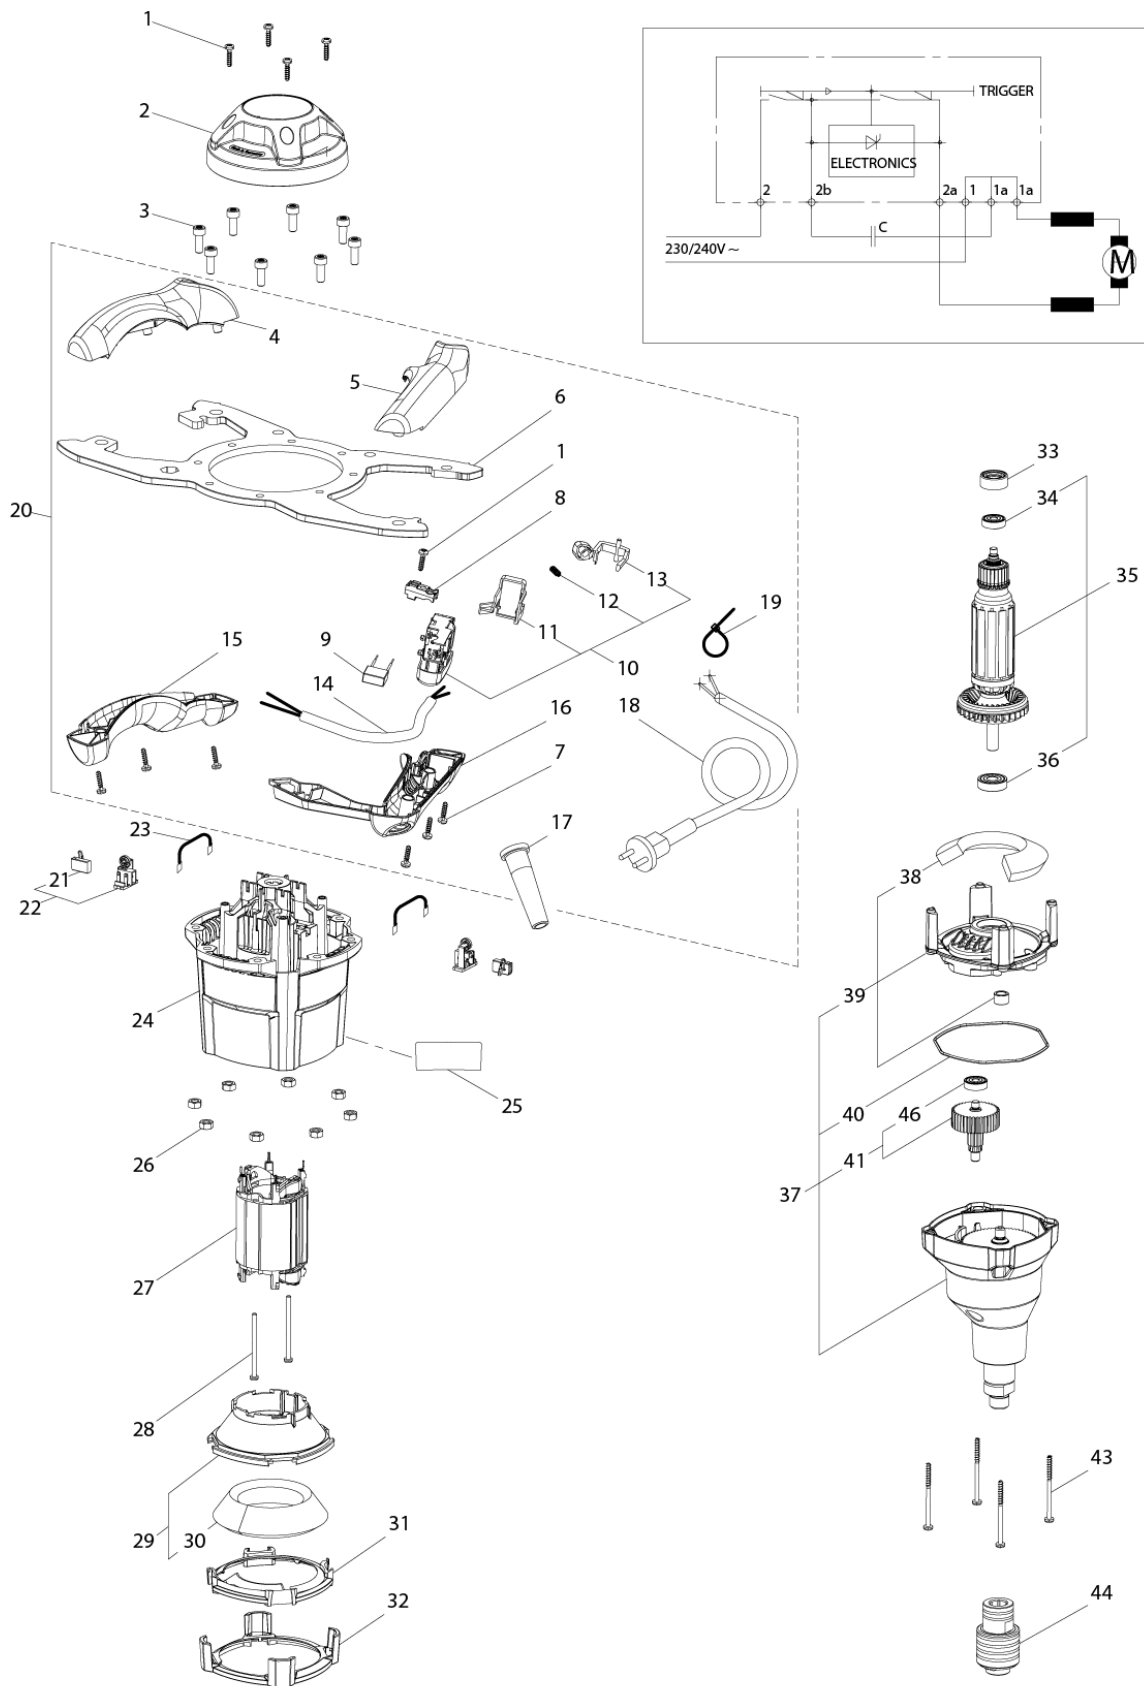

X1010 230V

X1010 230V

12.09.2022 Seite 2/3

POS	Art. Nr. Order No. N° réf	Artikel DE	Designation EN	Designation FR	Preis € Price € Prix €
1	21042	Schraube 4x16 Tx20	Screw 4x16 Tx20	Vis 4x16 Tx20	0,45
2	21475	Motordeckel	Motor cover	Capot moteur	7,50
3	21045	Zylinderschraube M6x16 Tx30	Screw M6x16 Tx30	Vis à tête cylindrique M6x16 Tx30	0,45
4	21003	Griff links oben schwarz	Handle left top black	Poignée à gauche haut noir	2,30
5	21005	Griff rechts oben schwarz	Handle right top black	Poignée à droite haut noir	2,30
6	21473	Griffbügel	Handle	Poignée	23,10
7	21058	Schraube 4x25 Tx20	Screw 4x25 Tx20	Vis 4x25 Tx20	0,45
8	21047	Zugentlastung	Strain relief	Serre-câble	0,70
9	21035	Kondensator	Capacitor	Condensateur	1,70
10	21114	Gasgeberschalter	Switch assy 230V	Interrupteur 230V	20,80
11	21034	Halterung	Clamp	Clip	0,70
12	21033	Feder	Spring	Ressort	0,45
13	21032	Hebel	Lever	Levier	0,70
14	21037	Leitung Schalter 230V	Cable switch 230V	Câble commutateur 230V	2,80
14	21182	Leitung Schalter 110V	Cable switch 110V	Câble commutateur 110V	2,80
15	21004	Griff links unten schwarz	Handle left base black	Poignée à gauche bas noir	2,30
16	21006	Griff rechts unten schwarz	Handle right base black	Poignée à droite bas noir	2,30
17	21038	Kabeltülle 230V	Cable sleeve 230V	Passe-fil 230V	1,20
18	23557	Netzkabel 230V EU	Mains cable 230V EU	Câble d'alimentation secteur 230V EU	10,10
19	61117	Kabelbinder L 92 mm	Cable clip	Cosse de câble L 92 mm	0,45
20	21474	Griffbügel 230V EU kpl.	Handle 230V EU compl.	Poignée 230V EU kpl.	61,20
21	21076	Kohlebürstensatz 230V	Carbon brush set 230V	Balai de charbon set 230V	9,40
22	21040	Kohle mit Halter 230V (1 Stück)	Carbon brush with holder 230V (1 pc)	Porte-balai avec charbon 230V (1 pièce)	8,30
23	21039	Litze 230V	Wire 230V	Câble 230V	1,10
24	21213	Motorgehäuse	Motor housing	Carter de moteur	9,90
25	21448	Aufkleber Logosticker X1010	Logo sticker X1010	Autocollant LogoX1010	2,10
26	21046	6-Kant-Mutter	Hexagon nut	Écrou hexagonal M6	0,45
27	21018	Stator 230V	Stator 230V	Stator 230V	28,50
28	21044	Thermoplastschraube 3,5x70/35 Tx15	Screw 3,5x70/25 Tx15	Vis 3,5x70/25 Tx15	0,70
29	21261	Luftleitscheibe	Baffle plate	Protection antipoussière	4,00
30	21015	Akustikschaum	Acoustic foam	Mousse acoustique	2,10
31	21263	Luftführungsring	Rectifier	Anneau de guidage aérien	1,20
32	21264	Luftauslassring	Air Outlet	Échappement d'air	1,20
33	21025	Lagerhülse	Rubber sleeve	Douille de roulement	0,70
34	21027	Kugellager 626 2RS	Ball Bearing 626 2RS C3	Roulement à billes 626 2RS C3	2,80
35	21115	Rotor 230V	Rotor 230V	Rotor 230V	49,20
36	21028	Kugellager 609 2RS	Ball Bearing 609 2RS	Roulement à billes 609 2RS	3,10
37	21118	Getriebe 1-Gang	Gear compl.	Transmission complète	94,00
38	21014	Akustikschaum	Acoustic foam	Mousse acoustique	2,20
39	21074	Lagerschild	Plate assy	Plaque de palier	20,30
40	21055	O-Ring	O-ring	Joint torique	1,20
41	21075	Zwischenradwelle	Middle shaft	Arbre de pignon intermédiaire	21,40
43	21043	Schraube 4x55/20 Tx20	Screw 4x55/20 Tx20	Vis 4x55/20 Tx20	0,45
44	49542	Hexafix Kupplung türkis	Hexafix coupling turquoise	Hexafix coupleur turquoise	17,40
45	49583	Adapter M14	Connector M14	Raccord M 14	8,60
46	21237	Kugellager 626 ZZ	Ball Bearing 626 ZZ	Roulement à billes 626 ZZ	2,80
999	21120	Getriebefett 80ml	Grease for gearbox 80ml	Graisse pour transmission	10,80